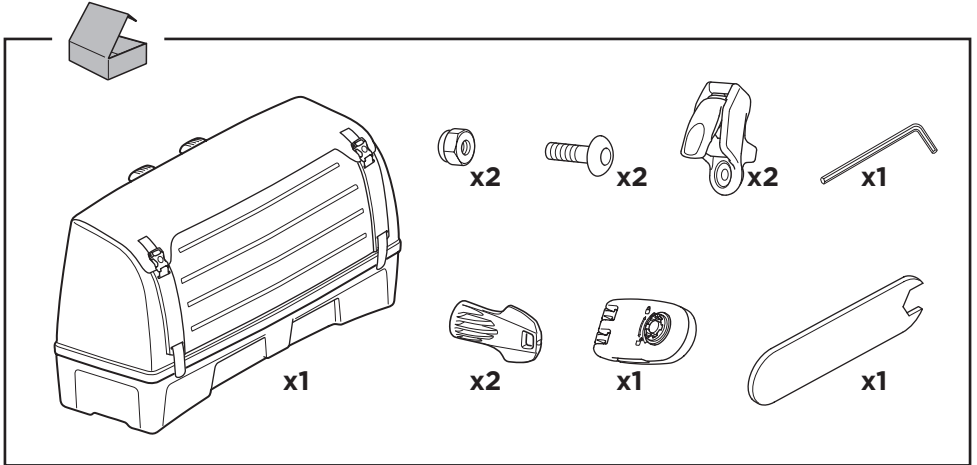

**THULE**<sup>®</sup>  
SWEDEN

**Thule BackSpace 9171**

# ➤ Instructions

**917100**

C.20160516  
501-8083-03

**Bring your life**  
thule.com

<b>Max ↓</b> 			
40 kg	18,7 kg	9 kg	Max 12,3 kg
50 kg			Max 22,3 kg
60 kg			Max 32,3 kg
70 kg			Max 42,3 kg
>80 kg			Max 50 kg