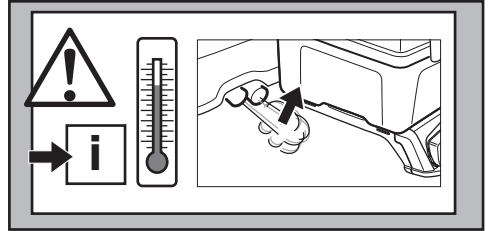

# ➤ Instructions

**917100**

C.20160516  
501-8083-03

**Bring your life**  
thule.com

<b>Max ↓</b> 			
40 kg	18,7 kg	9 kg	Max 12,3 kg
50 kg			Max 22,3 kg
60 kg			Max 32,3 kg
70 kg			Max 42,3 kg
>80 kg			Max 50 kg