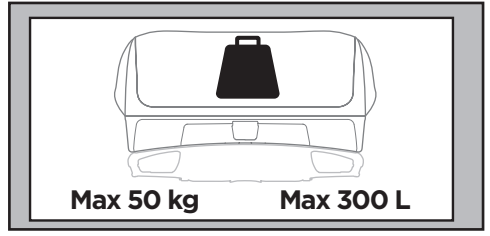

**THULE**<sup>®</sup>  
SWEDEN

**Thule BackSpace 9171**

# ➤ Instructions

**917100**

C.20160516  
501-8083-03

**Bring your life**  
thule.com

<b>Max ↓</b> 			
40 kg	18,7 kg	9 kg	Max 12,3 kg
50 kg			Max 22,3 kg
60 kg			Max 32,3 kg
70 kg			Max 42,3 kg
>80 kg			Max 50 kg