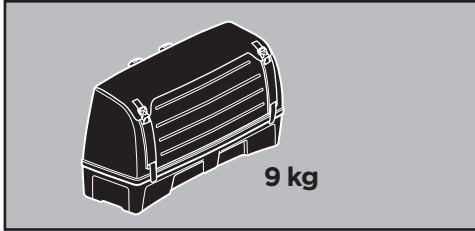

**THULE**<sup>®</sup>  
SWEDEN

**Thule BackSpace 9171**

# ➤ Instructions

**917100**

C.20160516  
501-8083-03

**Bring your life**  
thule.com

<b>Max ↓</b> 			
40 kg	18,7 kg	9 kg	Max 12,3 kg
50 kg			Max 22,3 kg
60 kg			Max 32,3 kg
70 kg			Max 42,3 kg
>80 kg			Max 50 kg