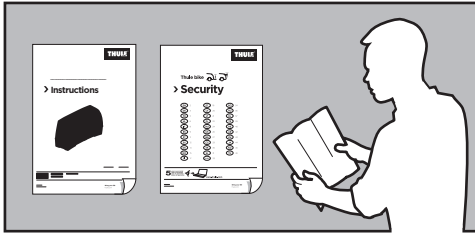

**THULE**<sup>®</sup>  
SWEDEN

**Thule BackSpace 9171**

# ➤ Instructions

**917100**

C.20160516  
501-8083-03

**Bring your life**  
thule.com

<b>Max ↓</b> 			
40 kg	18,7 kg	9 kg	Max 12,3 kg
50 kg			Max 22,3 kg
60 kg			Max 32,3 kg
70 kg			Max 42,3 kg
>80 kg			Max 50 kg