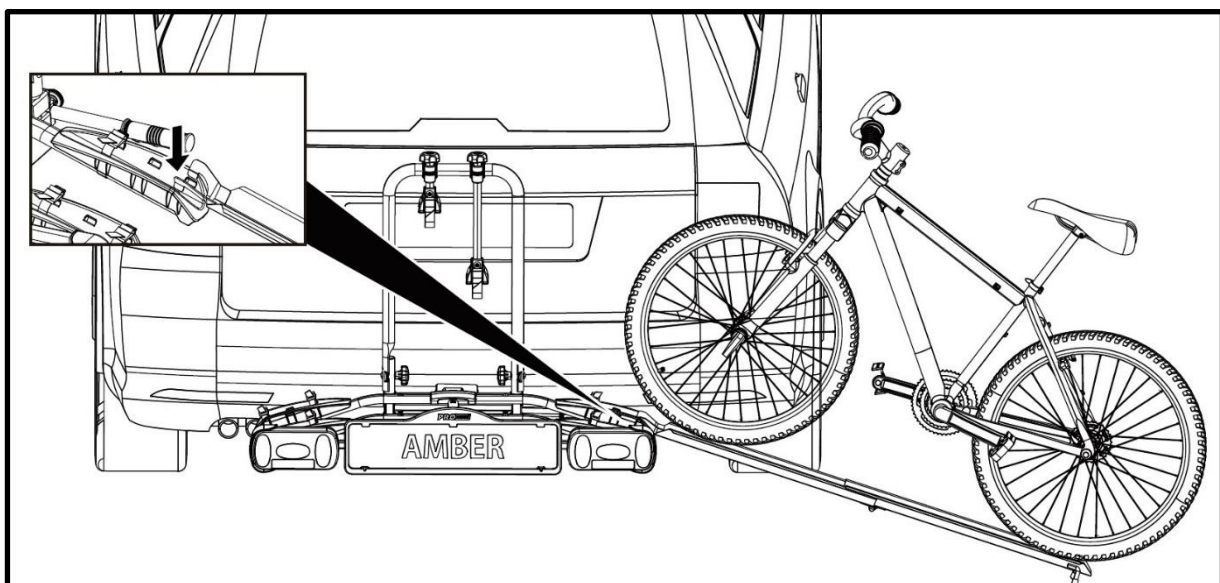

Fahren Sie das Fahrrad einfach und schnell auf den Fahrradträger, ohne das Fahrrad anheben zu müssen.