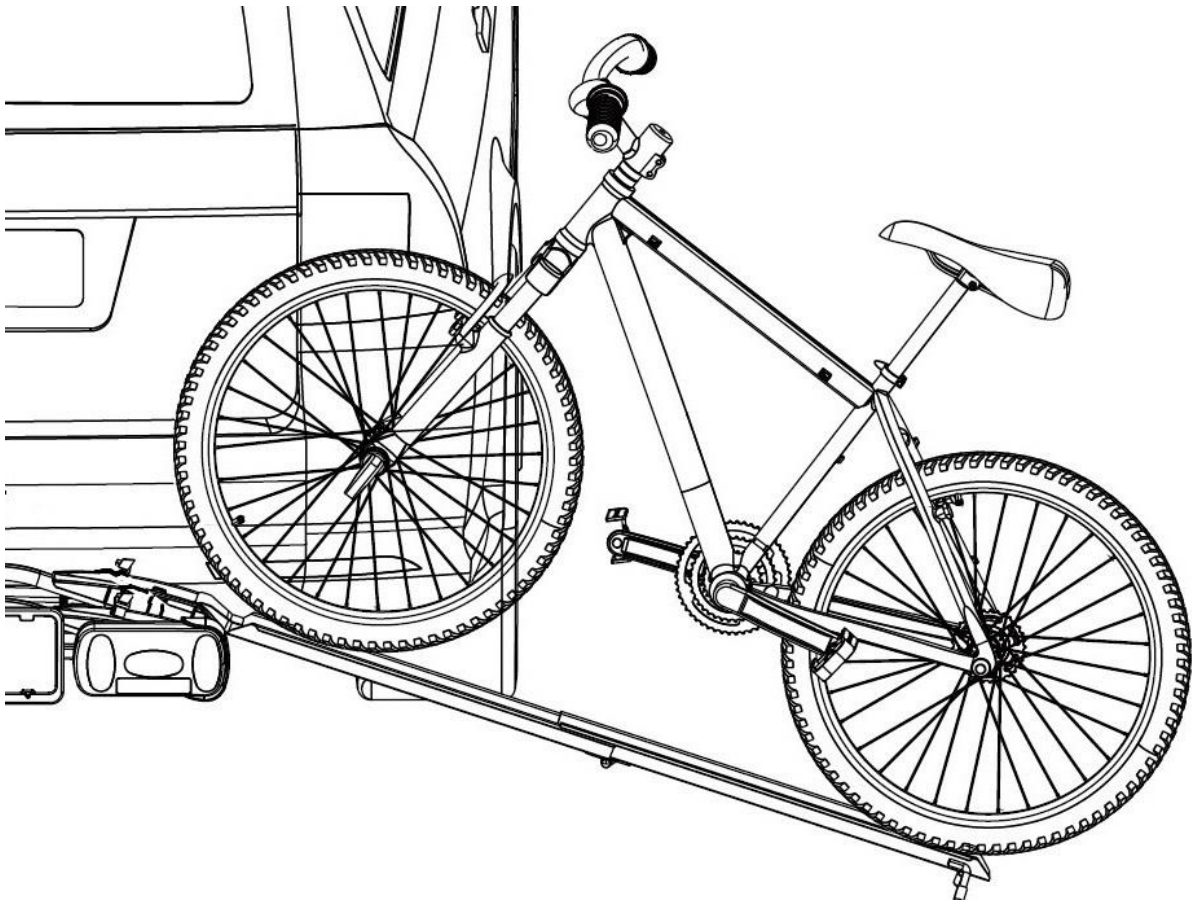

NL: Montagehandleiding
DE: Montageanleitung
UK: Assembly instruction
FR: Notice d'assemblage

**Oprijgoot/Auffahr Schiene/Bike ramp/Rail de
chargement**

AMBER / RUBY

PRO **BIKE CARRIERS®**
USER

Met deze oprijgoot kunt u uw fietsen (Max. 30kg) heel eenvoudig op de Pro-User Amber en Ruby fietsendrager rijden zodat u deze niet meer hoeft te tillen.

HET GEBRUIK

Neem de oprijgoot en klap deze uit elkaar.

Bevestig de oprijgoot door middel van de haak aan de wielgoot waar u de fiets op wilt rijden.

Rijd vervolgens uw fiets op de fietsendrager zonder te tillen.

Mit dieser Auffahr-Schiene können Sie Ihre Fahrräder (Max. 30kg) einfach und schnell auf den Pro-User Amber und Ruby Fahrradträger auffahren, ohne die Fahrräder anheben zu müssen.

DER GEBRAUCH

Nehmen Sie die Auffahrschiene und klappen Sie diese auseinander.

Befestigen Sie die Auffahr-Schiene durch Einhängen des Hakens an der Radschiene.

Fahren Sie das Fahrrad einfach und schnell auf den Fahrradträger, ohne das Fahrrad anheben zu müssen.

With this ramp you can easily ride your bikes (Max. 30kg) on the Pro-User Amber and Ruby bike carrier so that you do not need to lift them anymore.