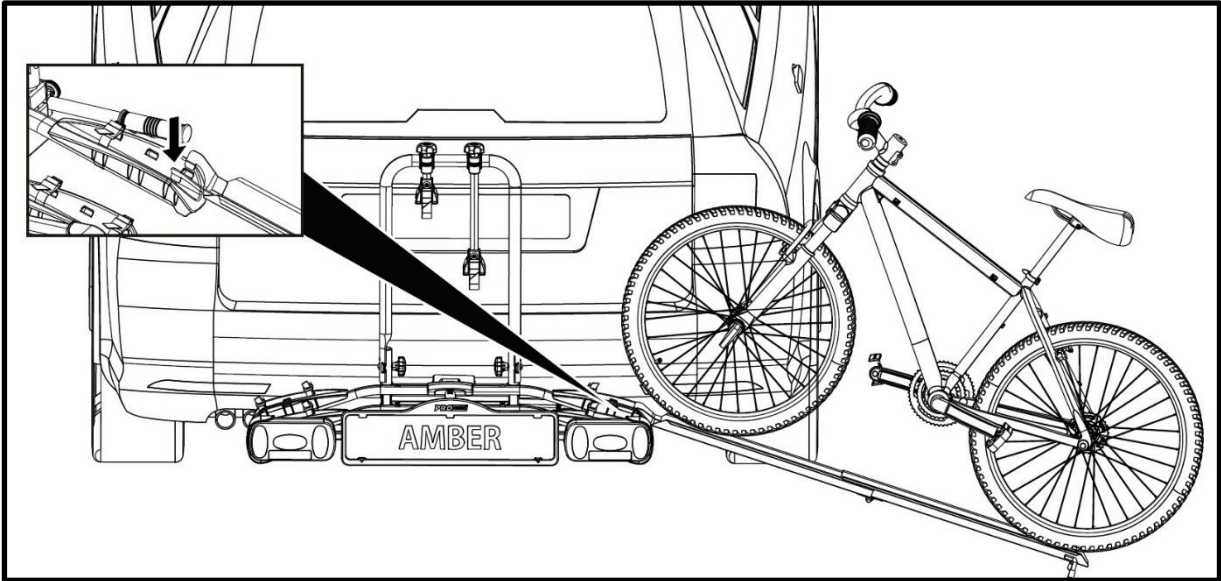

HOW TO USE

Take the loading rail and unfold it into a single length.

Install the ride-on ramp onto the wheel holder using the hook.

Then simply drive your bicycle on the bike carrier without lifting.

Avec cette gouttière d'accès, vous pouvez faire rouler votre vélo (Max. 30kg) très facilement sur le porte-vélos Pro-User Amber et Ruby de manière à ne pas devoir le soulever.