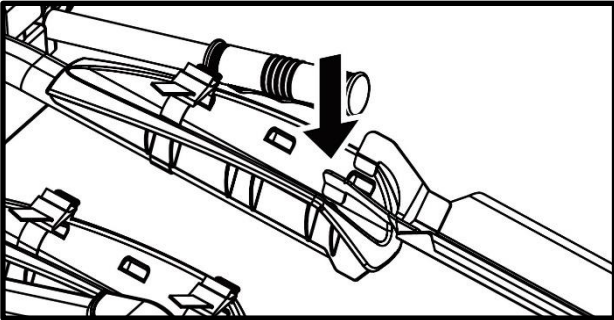

Befestigen Sie die Auffahr-Schiene durch Einhängen des Hakens an der Radschiene.

Fahren Sie das Fahrrad einfach und schnell auf den Fahrradträger, ohne das Fahrrad anheben zu müssen.

With this ramp you can easily ride your bikes (Max. 30kg) on the Pro-User Amber and Ruby bike carrier so that you do not need to lift them anymore.

HOW TO USE

Take the loading rail and unfold it into a single length.

Install the ride-on ramp onto the wheel holder using the hook.

Then simply drive your bicycle on the bike carrier without lifting.

Avec cette gouttière d'accès, vous pouvez faire rouler votre vélo (Max. 30kg) très facilement sur le porte-vélos Pro-User Amber et Ruby de manière à ne pas devoir le soulever.