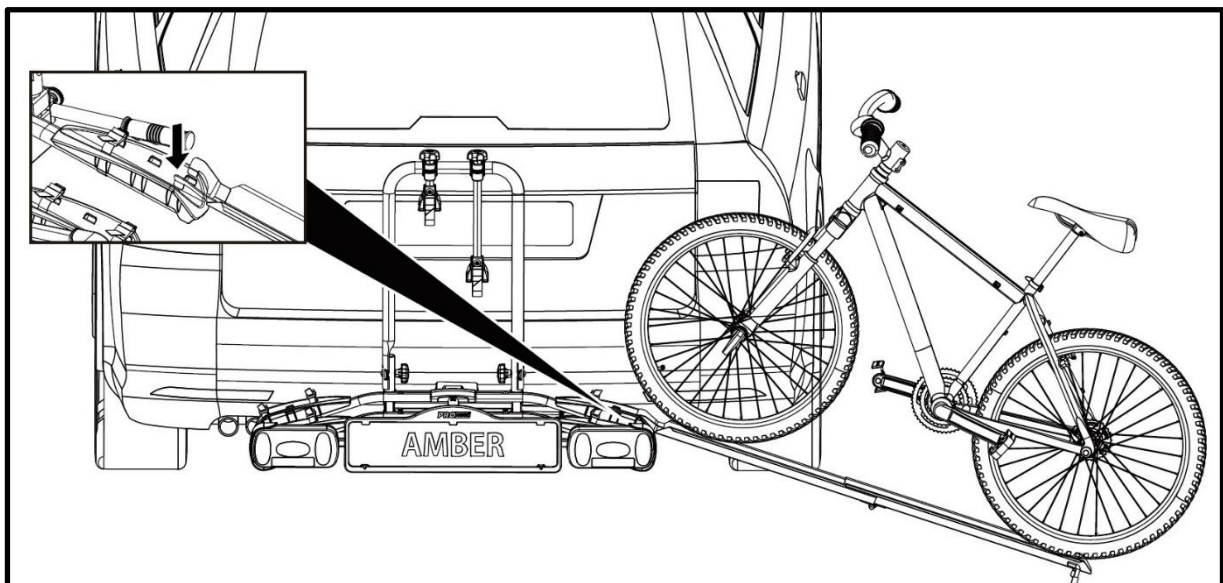

NL: Montagehandleiding
DE: Montageanleitung
UK: Assembly instruction
FR: Notice d'assemblage

**Oprijgoot/Auffahr Schiene/Bike ramp/Rail de
chargement**

AMBER / RUBY

PRO **BIKE CARRIERS®**
USER

Met deze oprijgoot kunt u uw fietsen (Max. 30kg) heel eenvoudig op de Pro-User Amber en Ruby fietsendrager rijden zodat u deze niet meer hoeft te tillen.

HET GEBRUIK

Neem de oprijgoot en klap deze uit elkaar.

Bevestig de oprijgoot door middel van de haak aan de wielgoot waar u de fiets op wilt rijden.

Rijd vervolgens uw fiets op de fietsendrager zonder te tillen.

Mit dieser Auffahr-Schiene können Sie Ihre Fahrräder (Max. 30kg) einfach und schnell auf den Pro-User Amber und Ruby Fahrradträger auffahren, ohne die Fahrräder anheben zu müssen.

DER GEBRAUCH

Nehmen Sie die Auffahrschiene und klappen Sie diese auseinander.