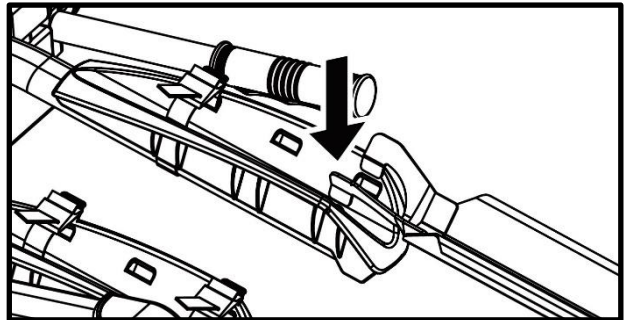

Montage simple; il suffit d'accrocher la rampe dans le support.