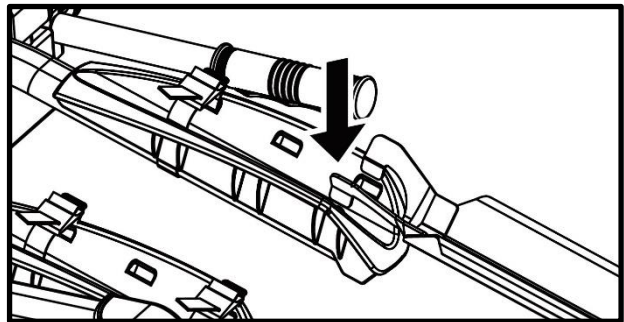

NL: Montagehandleiding
DE: Montageanleitung
UK: Assembly instruction
FR: Notice d'assemblage

**Oprijgoot/Auffahr Schiene/Bike ramp/Rail de
chargement**

AMBER / RUBY

PRO **BIKE CARRIERS®**
USER

Met deze oprijgoot kunt u uw fietsen (Max. 30kg) heel eenvoudig op de Pro-User Amber en Ruby fietsendrager rijden zodat u deze niet meer hoeft te tillen.

HET GEBRUIK

Neem de oprijgoot en klap deze uit elkaar.

Bevestig de oprijgoot door middel van de haak aan de wielgoot waar u de fiets op wilt rijden.

Rijd vervolgens uw fiets op de fietsendrager zonder te tillen.

Mit dieser Auffahr-Schiene können Sie Ihre Fahrräder (Max. 30kg) einfach und schnell auf den Pro-User Amber und Ruby Fahrradträger auffahren, ohne die Fahrräder anheben zu müssen.

DER GEBRAUCH

Nehmen Sie die Auffahrschiene und klappen Sie diese auseinander.

Befestigen Sie die Auffahr-Schiene durch Einhängen des Hakens an der Radschiene.

Fahren Sie das Fahrrad einfach und schnell auf den Fahrradträger, ohne das Fahrrad anheben zu müssen.

With this ramp you can easily ride your bikes (Max. 30kg) on the Pro-User Amber and Ruby bike carrier so that you do not need to lift them anymore.