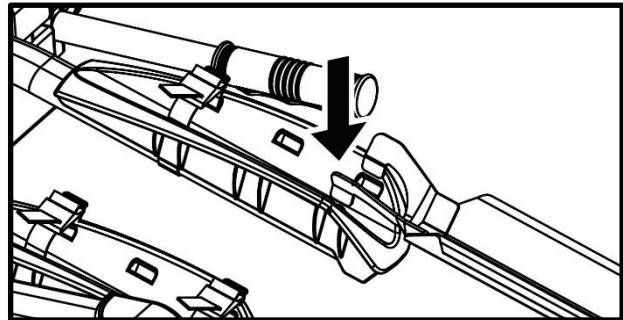

NL: Montagehandleiding
DE: Montageanleitung
UK: Assembly instruction
FR: Notice d'assemblage

**Oprijgoot/Auffahr Schiene/Bike ramp/Rail de
chargement**

AMBER / RUBY

PRO **BIKE CARRIERS®**
USER

Met deze oprijgoot kunt u uw fietsen (Max. 30kg) heel eenvoudig op de Pro-User Amber en Ruby fietsendrager rijden zodat u deze niet meer hoeft te tillen.

HET GEBRUIK

Neem de oprijgoot en klap deze uit elkaar.

Bevestig de oprijgoot door middel van de haak aan de wielgoot waar u de fiets op wilt rijden.

Rijd vervolgens uw fiets op de fietsendrager zonder te tillen.

Mit dieser Auffahr-Schiene können Sie Ihre Fahrräder (Max. 30kg) einfach und schnell auf den Pro-User Amber und Ruby Fahrradträger auffahren, ohne die Fahrräder anheben zu müssen.

DER GEBRAUCH

Nehmen Sie die Auffahrschiene und klappen Sie diese auseinander.

Befestigen Sie die Auffahr-Schiene durch Einhängen des Hakens an der Radschiene.

Fahren Sie das Fahrrad einfach und schnell auf den Fahrradträger, ohne das Fahrrad anheben zu müssen.

With this ramp you can easily ride your bikes (Max. 30kg) on the Pro-User Amber and Ruby bike carrier so that you do not need to lift them anymore.