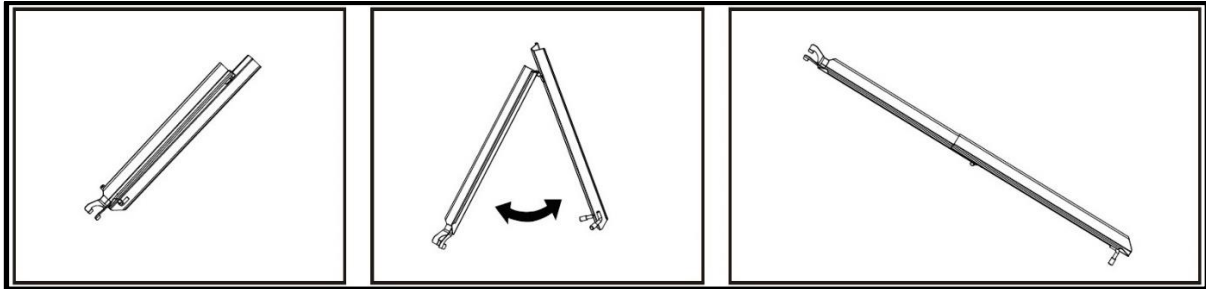

NL: Montagehandleiding
DE: Montageanleitung
UK: Assembly instruction
FR: Notice d'assemblage

**Oprijgoot/Auffahr Schiene/Bike ramp/Rail de
chargement**

AMBER / RUBY

PRO **BIKE CARRIERS®**
USER

Met deze oprijgoot kunt u uw fietsen (Max. 30kg) heel eenvoudig op de Pro-User Amber en Ruby fietsendrager rijden zodat u deze niet meer hoeft te tillen.

HET GEBRUIK

Neem de oprijgoot en klap deze uit elkaar.

Bevestig de oprijgoot door middel van de haak aan de wielgoot waar u de fiets op wilt rijden.

Rijd vervolgens uw fiets op de fietsendrager zonder te tillen.

Mit dieser Auffahr-Schiene können Sie Ihre Fahrräder (Max. 30kg) einfach und schnell auf den Pro-User Amber und Ruby Fahrradträger auffahren, ohne die Fahrräder anheben zu müssen.

DER GEBRAUCH

Nehmen Sie die Auffahrschiene und klappen Sie diese auseinander.

Befestigen Sie die Auffahr-Schiene durch Einhängen des Hakens an der Radschiene.

Fahren Sie das Fahrrad einfach und schnell auf den Fahrradträger, ohne das Fahrrad anheben zu müssen.

With this ramp you can easily ride your bikes (Max. 30kg) on the Pro-User Amber and Ruby bike carrier so that you do not need to lift them anymore.